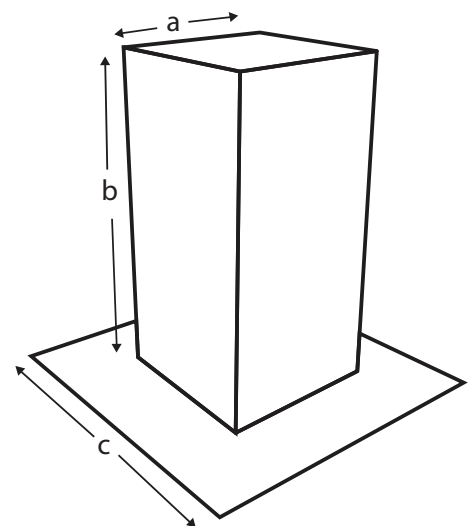

- * Finish available
- 1) Hot Dip Galvanized
 - 2) Electro Zinc Plated
 - 3) Powder Coated
 - 4) Stainless Steel

Standard

Circular

With Round
Corners

With Slot

With Slot A

Corner

| Ground Plate | | | |
|--------------|---------|-----|-----|
| | a | b | c |
| SEGP-001 | 46x46 | 150 | 100 |
| SEGP-002 | 51x51 | 150 | 100 |
| SEGP-003 | 61x61 | 150 | 150 |
| SEGP-004 | 71x71 | 150 | 150 |
| SEGP-005 | 76x76 | 150 | 150 |
| SEGP-006 | 91x91 | 150 | 150 |
| SEGP-007 | 96x96 | 150 | 150 |
| SEGP-008 | 101x101 | 150 | 150 |
| SEGP-009 | 121x121 | 150 | 180 |
| SEGP-0010 | 145x145 | 150 | 200 |
| SEGP-0011 | dia 81 | 150 | 150 |
| SEGP-0012 | dia 101 | 150 | 150 |