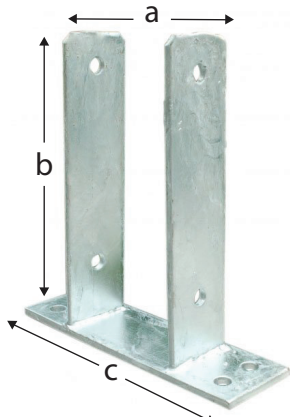

Standard

Circular

Circular A

With Slot

L Type

Shorter Fin

| Pole Anchor | | |
|-------------|---------|-----|
| | a | b |
| SEPA-001 | 61x61 | 750 |
| SEPA-002 | 71x71 | 750 |
| SEPA-003 | 71x71 | 900 |
| SEPA-004 | 81x81 | 750 |
| SEPA-005 | 81x81 | 900 |
| SEPA-006 | 91x91 | 750 |
| SEPA-007 | 91x91 | 900 |
| SEPA-008 | 101x101 | 750 |
| SEPA-009 | 101x101 | 900 |
| SEPA-010 | 121x121 | 900 |
| SEPA-011 | 145x145 | 900 |
| SEPA-012 | dia 81 | 750 |
| SEPA-013 | dia 101 | 750 |
| SEPA-014 | dia 121 | 750 |

- * Finish available
- 1) Hot Dip Galvanized
 - 2) Electro Zinc Plated
 - 3) Powder Coated
 - 4) Stainless Steel

Standard

Circular

With Round
Corners

With Slot

With Slot A

Corner

| Ground Plate | | | |
|--------------|---------|-----|-----|
| | a | b | c |
| SEGP-001 | 46x46 | 150 | 100 |
| SEGP-002 | 51x51 | 150 | 100 |
| SEGP-003 | 61x61 | 150 | 150 |
| SEGP-004 | 71x71 | 150 | 150 |
| SEGP-005 | 76x76 | 150 | 150 |
| SEGP-006 | 91x91 | 150 | 150 |
| SEGP-007 | 96x96 | 150 | 150 |
| SEGP-008 | 101x101 | 150 | 150 |
| SEGP-009 | 121x121 | 150 | 180 |
| SEGP-0010 | 145x145 | 150 | 200 |
| SEGP-0011 | dia 81 | 150 | 150 |
| SEGP-0012 | dia 101 | 150 | 150 |

* Available Thickness of Base Plate

- 2.0 mm
- 2.5 mm
- 3.0 mm

* Finish Available

- 1) Hot Dip Galvanized
- 2) Electro Zinc Plated
- 3) Powder Coated
- 4) Stainless Steel

U Anchor

| U- Anchor | a | b | c |
|-----------|-----|-----|-----|
| SEUA-001 | 71 | 200 | 160 |
| SEUA-002 | 81 | 200 | 171 |
| SEUA-003 | 91 | 200 | 180 |
| SEUA-004 | 101 | 200 | 190 |
| SEUA-005 | 121 | 200 | 210 |
| SEUA-006 | 141 | 200 | 230 |