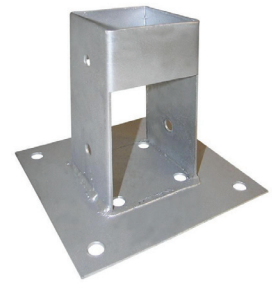

Standard

Circular

Circular A

With Slot

L Type

Shorter Fin

| Pole Anchor | | |
|-------------|---------|-----|
| | a | b |
| SEPA-001 | 61x61 | 750 |
| SEPA-002 | 71x71 | 750 |
| SEPA-003 | 71x71 | 900 |
| SEPA-004 | 81x81 | 750 |
| SEPA-005 | 81x81 | 900 |
| SEPA-006 | 91x91 | 750 |
| SEPA-007 | 91x91 | 900 |
| SEPA-008 | 101x101 | 750 |
| SEPA-009 | 101x101 | 900 |
| SEPA-010 | 121x121 | 900 |
| SEPA-011 | 145x145 | 900 |
| SEPA-012 | dia 81 | 750 |
| SEPA-013 | dia 101 | 750 |
| SEPA-014 | dia 121 | 750 |

- * Finish available
- 1) Hot Dip Galvanized
 - 2) Electro Zinc Plated
 - 3) Powder Coated
 - 4) Stainless Steel

Standard

Circular

With Round
Corners

With Slot

With Slot A

Corner

| Ground Plate | | | |
|--------------|---------|-----|-----|
| | a | b | c |
| SEGP-001 | 46x46 | 150 | 100 |
| SEGP-002 | 51x51 | 150 | 100 |
| SEGP-003 | 61x61 | 150 | 150 |
| SEGP-004 | 71x71 | 150 | 150 |
| SEGP-005 | 76x76 | 150 | 150 |
| SEGP-006 | 91x91 | 150 | 150 |
| SEGP-007 | 96x96 | 150 | 150 |
| SEGP-008 | 101x101 | 150 | 150 |
| SEGP-009 | 121x121 | 150 | 180 |
| SEGP-0010 | 145x145 | 150 | 200 |
| SEGP-0011 | dia 81 | 150 | 150 |
| SEGP-0012 | dia 101 | 150 | 150 |

* Available Thickness of Base Plate

- 2.0 mm
- 2.5 mm
- 3.0 mm

* Finish Available

- 1) Hot Dip Galvanized
- 2) Electro Zinc Plated
- 3) Powder Coated
- 4) Stainless Steel

U Anchor

| U- Anchor | a | b | c |
|-----------|-----|-----|-----|
| SEUA-001 | 71 | 200 | 160 |
| SEUA-002 | 81 | 200 | 171 |
| SEUA-003 | 91 | 200 | 180 |
| SEUA-004 | 101 | 200 | 190 |
| SEUA-005 | 121 | 200 | 210 |
| SEUA-006 | 141 | 200 | 230 |