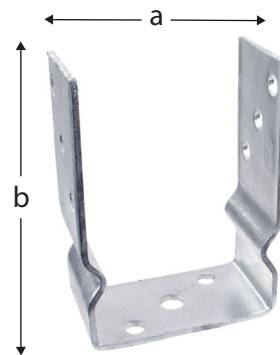

Standard

Circular

Circular A

With Slot

L Type

Shorter Fin

| Pole Anchor | | |
|-------------|---------|-----|
| | a | b |
| SEPA-001 | 61x61 | 750 |
| SEPA-002 | 71x71 | 750 |
| SEPA-003 | 71x71 | 900 |
| SEPA-004 | 81x81 | 750 |
| SEPA-005 | 81x81 | 900 |
| SEPA-006 | 91x91 | 750 |
| SEPA-007 | 91x91 | 900 |
| SEPA-008 | 101x101 | 750 |
| SEPA-009 | 101x101 | 900 |
| SEPA-010 | 121x121 | 900 |
| SEPA-011 | 145x145 | 900 |
| SEPA-012 | dia 81 | 750 |
| SEPA-013 | dia 101 | 750 |
| SEPA-014 | dia 121 | 750 |

- * Finish available
- 1) Hot Dip Galvanized
 - 2) Electro Zinc Plated
 - 3) Powder Coated
 - 4) Stainless Steel

Standard

Circular

With Round
Corners

With Slot

With Slot A

Corner

| Ground Plate | | | |
|--------------|---------|-----|-----|
| | a | b | c |
| SEGP-001 | 46x46 | 150 | 100 |
| SEGP-002 | 51x51 | 150 | 100 |
| SEGP-003 | 61x61 | 150 | 150 |
| SEGP-004 | 71x71 | 150 | 150 |
| SEGP-005 | 76x76 | 150 | 150 |
| SEGP-006 | 91x91 | 150 | 150 |
| SEGP-007 | 96x96 | 150 | 150 |
| SEGP-008 | 101x101 | 150 | 150 |
| SEGP-009 | 121x121 | 150 | 180 |
| SEGP-0010 | 145x145 | 150 | 200 |
| SEGP-0011 | dia 81 | 150 | 150 |
| SEGP-0012 | dia 101 | 150 | 150 |

* Available Thickness of Base Plate

- 2.0 mm
- 2.5 mm
- 3.0 mm

* Finish Available

- 1) Hot Dip Galvanized
- 2) Electro Zinc Plated
- 3) Powder Coated
- 4) Stainless Steel

U Anchor

| U- Anchor | a | b | c |
|-----------|-----|-----|-----|
| SEUA-001 | 71 | 200 | 160 |
| SEUA-002 | 81 | 200 | 171 |
| SEUA-003 | 91 | 200 | 180 |
| SEUA-004 | 101 | 200 | 190 |
| SEUA-005 | 121 | 200 | 210 |
| SEUA-006 | 141 | 200 | 230 |

• Available in 4mm, 5mm Thickness

| U-Head | a | b |
|----------|-----|-----|
| SEUH-001 | 71 | 155 |
| SEUH-002 | 81 | 155 |
| SEUH-003 | 91 | 155 |
| SEUH-004 | 101 | 155 |
| SEUH-005 | 111 | 155 |
| SEUH-006 | 121 | 155 |