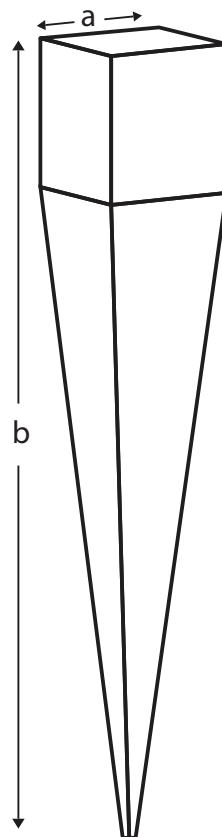

Standard

Circular

Circular A

With Slot

L Type

Shorter Fin

| Pole Anchor | | |
|-------------|---------|-----|
| | a | b |
| SEPA-001 | 61x61 | 750 |
| SEPA-002 | 71x71 | 750 |
| SEPA-003 | 71x71 | 900 |
| SEPA-004 | 81x81 | 750 |
| SEPA-005 | 81x81 | 900 |
| SEPA-006 | 91x91 | 750 |
| SEPA-007 | 91x91 | 900 |
| SEPA-008 | 101x101 | 750 |
| SEPA-009 | 101x101 | 900 |
| SEPA-010 | 121x121 | 900 |
| SEPA-011 | 145x145 | 900 |
| SEPA-012 | dia 81 | 750 |
| SEPA-013 | dia 101 | 750 |
| SEPA-014 | dia 121 | 750 |

- * Finish available
- 1) Hot Dip Galvanized
 - 2) Electro Zinc Plated
 - 3) Powder Coated
 - 4) Stainless Steel

Standard

Circular

With Round
Corners

With Slot

With Slot A

Corner

| Ground Plate | | | |
|--------------|---------|-----|-----|
| | a | b | c |
| SEGP-001 | 46x46 | 150 | 100 |
| SEGP-002 | 51x51 | 150 | 100 |
| SEGP-003 | 61x61 | 150 | 150 |
| SEGP-004 | 71x71 | 150 | 150 |
| SEGP-005 | 76x76 | 150 | 150 |
| SEGP-006 | 91x91 | 150 | 150 |
| SEGP-007 | 96x96 | 150 | 150 |
| SEGP-008 | 101x101 | 150 | 150 |
| SEGP-009 | 121x121 | 150 | 180 |
| SEGP-0010 | 145x145 | 150 | 200 |
| SEGP-0011 | dia 81 | 150 | 150 |
| SEGP-0012 | dia 101 | 150 | 150 |

• Available in 4mm, 5mm Thickness

| U-Head | a | b |
|----------|-----|-----|
| SEUH-001 | 71 | 155 |
| SEUH-002 | 81 | 155 |
| SEUH-003 | 91 | 155 |
| SEUH-004 | 101 | 155 |
| SEUH-005 | 111 | 155 |
| SEUH-006 | 121 | 155 |

U Head

• Available in 4mm, 5mm Thickness

| H-Anchor | a | b |
|----------|-----|-----|
| SEHA-001 | 71 | 600 |
| SEHA-002 | 81 | 600 |
| SEHA-003 | 91 | 600 |
| SEHA-004 | 101 | 600 |
| SEHA-005 | 121 | 600 |
| SEHA-006 | 141 | 600 |