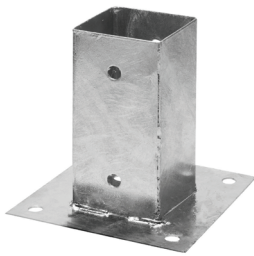

Standard

Circular

Circular A

With Slot

L Type

Shorter Fin

| Pole Anchor | | |
|-------------|---------|-----|
| | a | b |
| SEPA-001 | 61x61 | 750 |
| SEPA-002 | 71x71 | 750 |
| SEPA-003 | 71x71 | 900 |
| SEPA-004 | 81x81 | 750 |
| SEPA-005 | 81x81 | 900 |
| SEPA-006 | 91x91 | 750 |
| SEPA-007 | 91x91 | 900 |
| SEPA-008 | 101x101 | 750 |
| SEPA-009 | 101x101 | 900 |
| SEPA-010 | 121x121 | 900 |
| SEPA-011 | 145x145 | 900 |
| SEPA-012 | dia 81 | 750 |
| SEPA-013 | dia 101 | 750 |
| SEPA-014 | dia 121 | 750 |

- * Finish available
- 1) Hot Dip Galvanized
 - 2) Electro Zinc Plated
 - 3) Powder Coated
 - 4) Stainless Steel

Standard

Circular

With Round
Corners

With Slot

With Slot A

Corner

| Ground Plate | | | |
|--------------|---------|-----|-----|
| | a | b | c |
| SEGP-001 | 46x46 | 150 | 100 |
| SEGP-002 | 51x51 | 150 | 100 |
| SEGP-003 | 61x61 | 150 | 150 |
| SEGP-004 | 71x71 | 150 | 150 |
| SEGP-005 | 76x76 | 150 | 150 |
| SEGP-006 | 91x91 | 150 | 150 |
| SEGP-007 | 96x96 | 150 | 150 |
| SEGP-008 | 101x101 | 150 | 150 |
| SEGP-009 | 121x121 | 150 | 180 |
| SEGP-0010 | 145x145 | 150 | 200 |
| SEGP-0011 | dia 81 | 150 | 150 |
| SEGP-0012 | dia 101 | 150 | 150 |

* Available Thickness of Base Plate

- 2.0 mm
- 2.5 mm
- 3.0 mm

* Finish Available

- 1) Hot Dip Galvanized
- 2) Electro Zinc Plated
- 3) Powder Coated
- 4) Stainless Steel

U Anchor

| U- Anchor | a | b | c |
|-----------|-----|-----|-----|
| SEUA-001 | 71 | 200 | 160 |
| SEUA-002 | 81 | 200 | 171 |
| SEUA-003 | 91 | 200 | 180 |
| SEUA-004 | 101 | 200 | 190 |
| SEUA-005 | 121 | 200 | 210 |
| SEUA-006 | 141 | 200 | 230 |