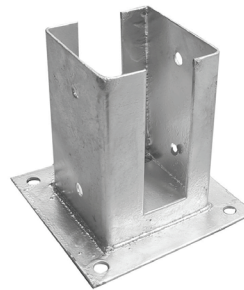

Standard

Circular

Circular A

With Slot

L Type

Shorter Fin

| Pole Anchor | | |
|-------------|---------|-----|
| | a | b |
| SEPA-001 | 61x61 | 750 |
| SEPA-002 | 71x71 | 750 |
| SEPA-003 | 71x71 | 900 |
| SEPA-004 | 81x81 | 750 |
| SEPA-005 | 81x81 | 900 |
| SEPA-006 | 91x91 | 750 |
| SEPA-007 | 91x91 | 900 |
| SEPA-008 | 101x101 | 750 |
| SEPA-009 | 101x101 | 900 |
| SEPA-010 | 121x121 | 900 |
| SEPA-011 | 145x145 | 900 |
| SEPA-012 | dia 81 | 750 |
| SEPA-013 | dia 101 | 750 |
| SEPA-014 | dia 121 | 750 |

- * Finish available
- 1) Hot Dip Galvanized
 - 2) Electro Zinc Plated
 - 3) Powder Coated
 - 4) Stainless Steel

Standard

Circular

With Round
Corners

With Slot

With Slot A

Corner

| Ground Plate | | | |
|--------------|---------|-----|-----|
| | a | b | c |
| SEGP-001 | 46x46 | 150 | 100 |
| SEGP-002 | 51x51 | 150 | 100 |
| SEGP-003 | 61x61 | 150 | 150 |
| SEGP-004 | 71x71 | 150 | 150 |
| SEGP-005 | 76x76 | 150 | 150 |
| SEGP-006 | 91x91 | 150 | 150 |
| SEGP-007 | 96x96 | 150 | 150 |
| SEGP-008 | 101x101 | 150 | 150 |
| SEGP-009 | 121x121 | 150 | 180 |
| SEGP-0010 | 145x145 | 150 | 200 |
| SEGP-0011 | dia 81 | 150 | 150 |
| SEGP-0012 | dia 101 | 150 | 150 |

* Available Thickness of Base Plate

- 2.0 mm
- 2.5 mm
- 3.0 mm

* Finish Available

- 1) Hot Dip Galvanized
- 2) Electro Zinc Plated
- 3) Powder Coated
- 4) Stainless Steel

U Anchor

| U- Anchor | a | b | c |
|-----------|-----|-----|-----|
| SEUA-001 | 71 | 200 | 160 |
| SEUA-002 | 81 | 200 | 171 |
| SEUA-003 | 91 | 200 | 180 |
| SEUA-004 | 101 | 200 | 190 |
| SEUA-005 | 121 | 200 | 210 |
| SEUA-006 | 141 | 200 | 230 |