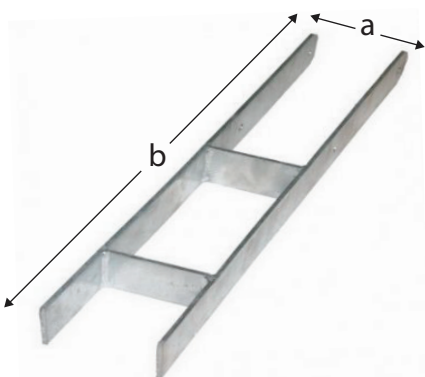

U- Anchor	a	b	c
SEUA-001	71	200	160
SEUA-002	81	200	171
SEUA-003	91	200	180
SEUA-004	101	200	190
SEUA-005	121	200	210
SEUA-006	141	200	230

• Available in 4mm, 5mm Thickness

U-Head	a	b
SEUH-001	71	155
SEUH-002	81	155
SEUH-003	91	155
SEUH-004	101	155
SEUH-005	111	155
SEUH-006	121	155

• Available in 4mm, 5mm Thickness

H-Anchor	a	b
SEHA-001	71	600
SEHA-002	81	600
SEHA-003	91	600
SEHA-004	101	600
SEHA-005	121	600
SEHA-006	141	600

• Available in 4mm, 5mm Thickness

H Anchor

H-Bracket	
SEHB-001	70
SEHB-002	100
SEHB-003	150